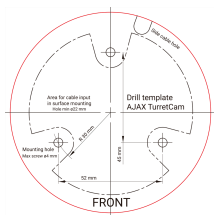

Caméra IP Turret 5 Mégapixel Blanche Obj 2.8mm IR 35m POE

FICHE TECHNIQUE

Ref. AJ-TURRETCAM-5-W
Caméra Turret IP
1/3" Progressive Scan CMOS
5 Mégapixel (2880×1620)
Objectif 2.8 mm
IR 35 m
Compression H.265+ / H.264+
WDR
Microphone intégré Codec G722
PoE (IEEE802.3at)
IA
IP65
Couleur blanche

Photo(s) non contractuelle(s)
Les caractéristiques du produit peuvent être amenées
à différer légèrement du produit présenté.

Caractéristiques Principales

Données Techniques Principales

Capteur d'image	Balayage progressif CMOS
Résolution maximale	5 Mégapixel (2880×1620)
Taux Main Stream	5 Mpx (1 ~ 25 FPS)
Angle de vue	100° - 110°
Compression	H.265 / H.264
Objectif	2.8 mm
Portée IR	35 m
Améliorations d'image	Véritable WDR/HDR
Stockage	Fente MicroSD jusqu'à 256GB
Audio	Microphone intégré Codec G722
Protocole vidéo	JetSparrow
Interface réseau	Ethernet 100 Mbps
Cryptage	mTLS
Alimentation	12 V ± 20%, 1 ? (7.5 W)
Intelligence artificielle	Si