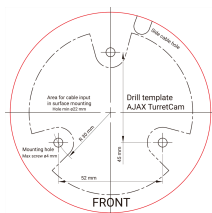

# Caméra IP Turret 5 Mégapixel Noire Obj 2.8mm IR 35m POE

## FICHE TECHNIQUE

Ref. AJ-TURRETCAM-5-B  
Caméra Turret IP  
1/3" Progressive Scan CMOS  
5 Megapixel (2880×1620)  
Objectif 2.8 mm  
IR 35 m  
Compression H.265+ / H.264+  
WDR  
Microphone intégré Codec G722  
PoE (IEEE802.3at)  
IA  
IP65  
Couleur noire

## Données Techniques Principales

Capteur d'image	Balayage progressif CMOS
Résolution maximale	5 Megapixel (2880×1620)
Taux Main Stream	5 Mpx (1 ~ 25 FPS)
Angle de vue	100° - 110°
Compression	H.265 / H.264
Objectif	2.8 mm
Portée IR	35 m
Améliorations d'image	Véritable WDR/HDR
Stockage	Fente MicroSD jusqu'à 256GB
Audio	Microphone intégré Codec G722
Protocole vidéo	JetSparrow
Interface réseau	Ethernet 100 Mbps
Cryptage	mTLS
Alimentation	12 V ± 20%, 1 ? (7.5 W)
Intelligence artificielle	Si