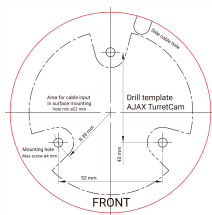

Caméra IP Turret 5 Mégapixel Blanche Obj 4 mm IR 35m POE

FICHE TECHNIQUE

Ref. AJ-TURRETCAM-5-0400-W
Caméra Turret IP
1/3" Progressive Scan CMOS
5 Mégapixel (2880×1620)
Objectif 4 mm
IR 35 m
Compression H.265+ / H.264+
WDR
Microphone intégré Codec G722
PoE (IEEE802.3at)
IA
IP65
Couleur blanche

Photo(s) non contractuelle(s)
Les caractéristiques du produit peuvent être amenées
à différer légèrement du produit présenté.

Caractéristiques Principales

Données Techniques Principales

Capteur d'image	Balayage progressif CMOS
Résolution maximale	5 Mégapixel (2880×1620)
Taux Main Stream	5 Mpx (1 ~ 25 FPS)
Angle de vue	75° - 85°
Compression	H.265 / H.264
Objectif	4 mm
Portée IR	35 m
Améliorations d'image	Véritable WDR/HDR
Stockage	Fente MicroSD jusqu'à 256GB
Audio	Microphone intégré Codec G722
Protocole vidéo	JetSparrow
Interface réseau	Ethernet 100 Mbps
Cryptage	mTLS
Alimentation	12 V ± 20%, 1 ? (7.5 W)
Intelligence artificielle	Si