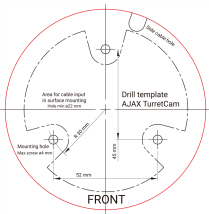

# Caméra IP Turret 5 Mégapixel Noire Obj 4 mm IR 35m POE

## FICHE TECHNIQUE

Ref. AJ-TURRETCAM-5-0400-B  
Caméra Turret IP  
1/3" Progressive Scan CMOS  
5 Megapixel (2880×1620)  
Objectif 4 mm  
IR 35 m  
Compression H.265+ / H.264+  
WDR  
Microphone intégré Codec G722  
PoE (IEEE802.3at)  
IA  
IP65  
Couleur noire

## Données Techniques Principales

Capteur d'image	Balayage progressif CMOS
Résolution maximale	5 Megapixel (2880×1620)
Taux Main Stream	5 Mpx (1 ~ 25 FPS)
Angle de vue	75° - 85°
Compression	H.265 / H.264
Objectif	4 mm
Portée IR	35 m
Améliorations d'image	Véritable WDR/HDR
Stockage	Fente MicroSD jusqu'à 256GB
Audio	Microphone intégré Codec G722
Protocole vidéo	JetSparrow
Interface réseau	Ethernet 100 Mbps
Cryptage	mTLS
Alimentation	12 V ± 20%, 1 ? (7.5 W)
Intelligence artificielle	Si