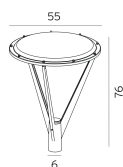

Caractéristiques Principales

Données Techniques Principales

Produits Conseillés

I 54GR

FIXATION MURALE ?60mm couleur graphite - BORG /
HAMMERFEST / VISBY