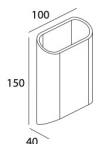

HUMA Applique UP & Down ASTRAL Brossé 6W 2 x 315lm 2700K

FICHE TECHNIQUE

Ref. 6011506

Dimmable: Dimmable TRIAC

Puissance: 6W

Teinte: 2700 Kelvin

IP indice de protection: IP65

Indice de rendu des couleurs: IRC90

Photo(s) non contractuelle(s)
Les caractéristiques du produit peuvent être amenées
à différer légèrement du produit présenté.

Caractéristiques Principales

Données Techniques Principales