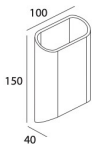

Caractéristiques Principales

Données Techniques Principales